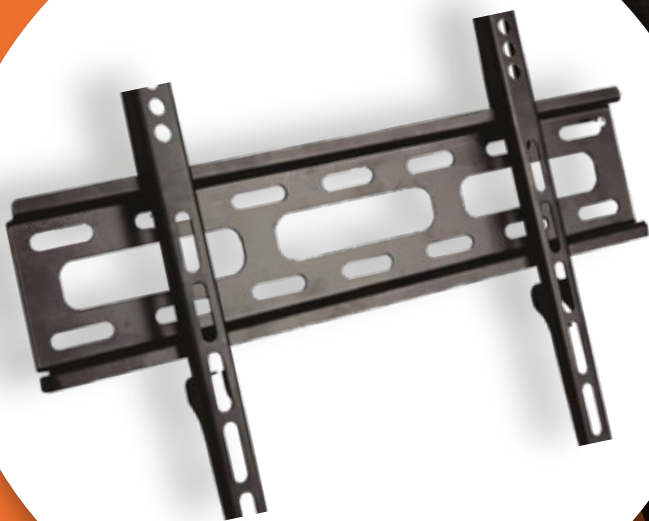

Soportes TV LED DE 23" A 50"

SPV05
extraflat

Soporte fijo LED/LCD de 23" a 50".
Soporta: 30kg.
VESA: 400 x 200 MM.

◆ 17" A 37"
Caja x 20 unidades

◆ 23" A 50"
Caja x 10 unidades