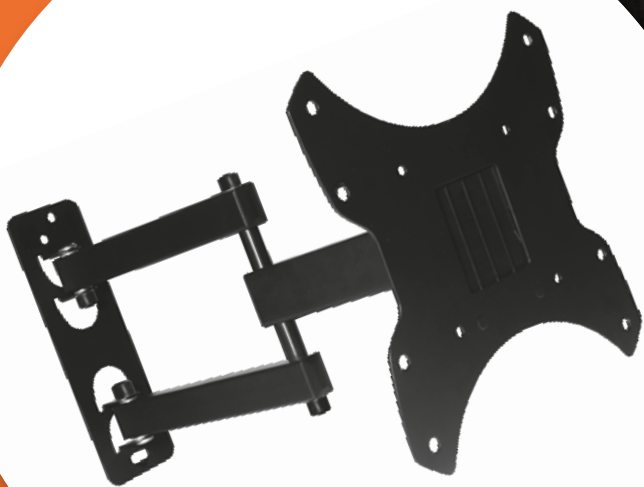

Soportes TV LED DE 14" A 70"

SPV40
extraflat

Soporte articulado LED/LCD de 14" a 70".
Soporta: 30kg.
VESA: 200 x 200 MM.

◆ 32" A 65"
Caja x 6 unidades

◆ 14" A 70"
Caja x 8 unidades