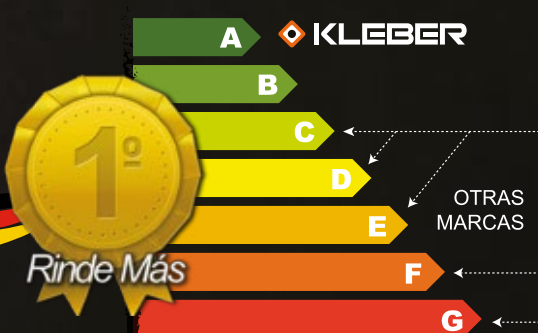

Presentación:

- ◊ Super pesado Criss Cross
- ◊ Negro con Moteado Naranja
- ◊ Blanco con Moteado Naranja

Especial para
trabajos pesados

100% Tecnología Alemana