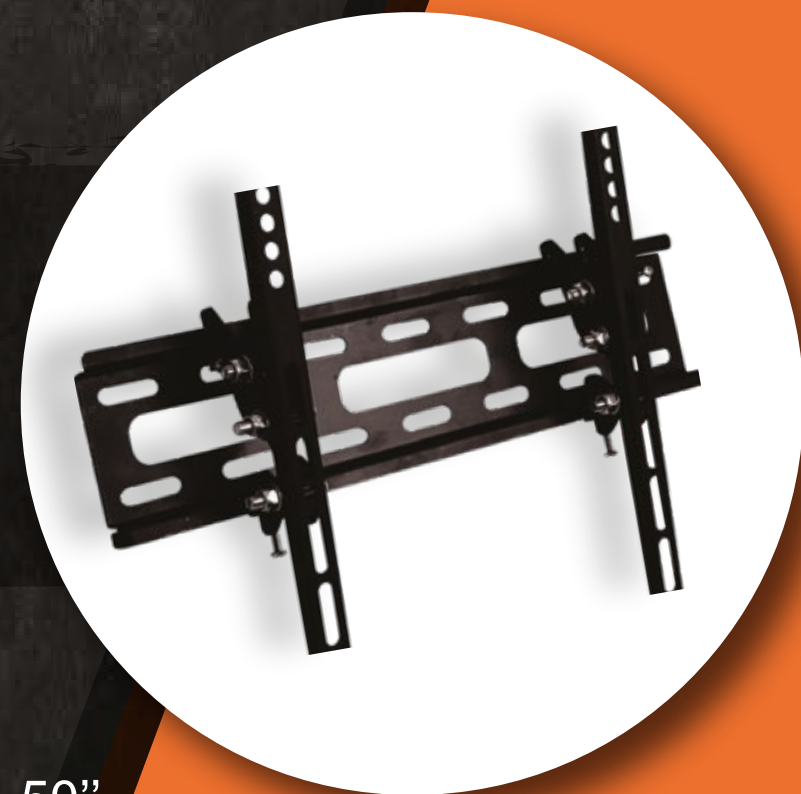

Soportes TV LED DE 23" A 50"

SPV25
extraflat

Soporte basculante LED/LCD de 23" a 50".
Soporta: 30kg.
VESA: 400 x 400 MM.

32" A 65"
Caja x 6 unidades

23" A 50"
Caja x 10 unidades

más info en: www.kleber.com.ar