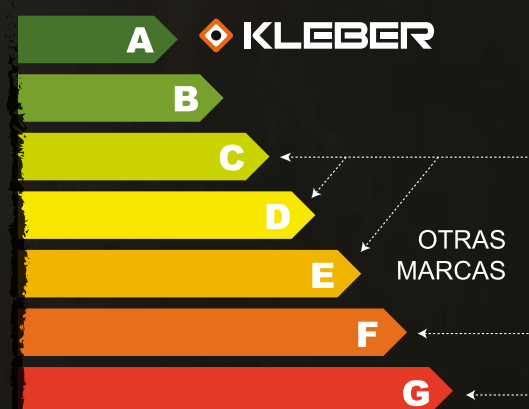

◊ Caja exhibidora x 5 Unidades

Presentación:

- ◊ 115 mm
- ◊ 180 mm

COMPATIBLE CON
TODAS
LAS AMOLADORAS