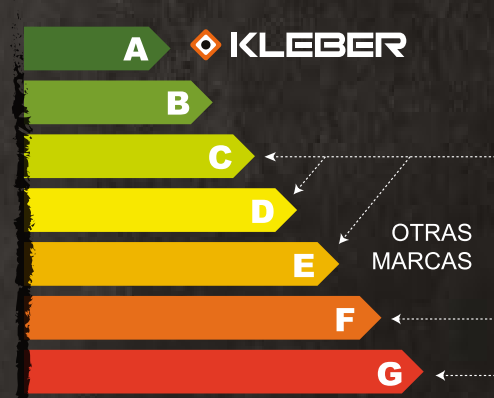

◆ Caja exhibidora x 5 Unidades