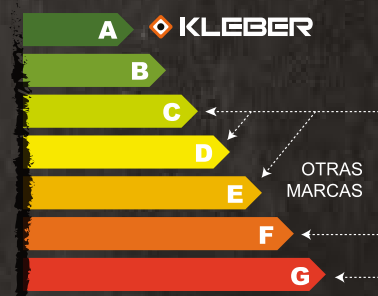

La línea más completa del mercado con la **mejor** presentación.

es mejor, es...

KLEBER

www.kleber.com.ar

Discos Diamantados PREMIUM

◆ Caja exhibidora x 5 Unidades

Presentación:

- 115 mm
- 180 mm
- 230 mm

Especial para Materiales delicados

Liso

- Blister de Máxima calidad
- Termo-Sellado Perimetral
- Ventana para Tocar el Producto
- Incluye Código de Barra
- Buje Reductor Incluido
- Calidad Garantizada

más info en: www.kleber.com.ar