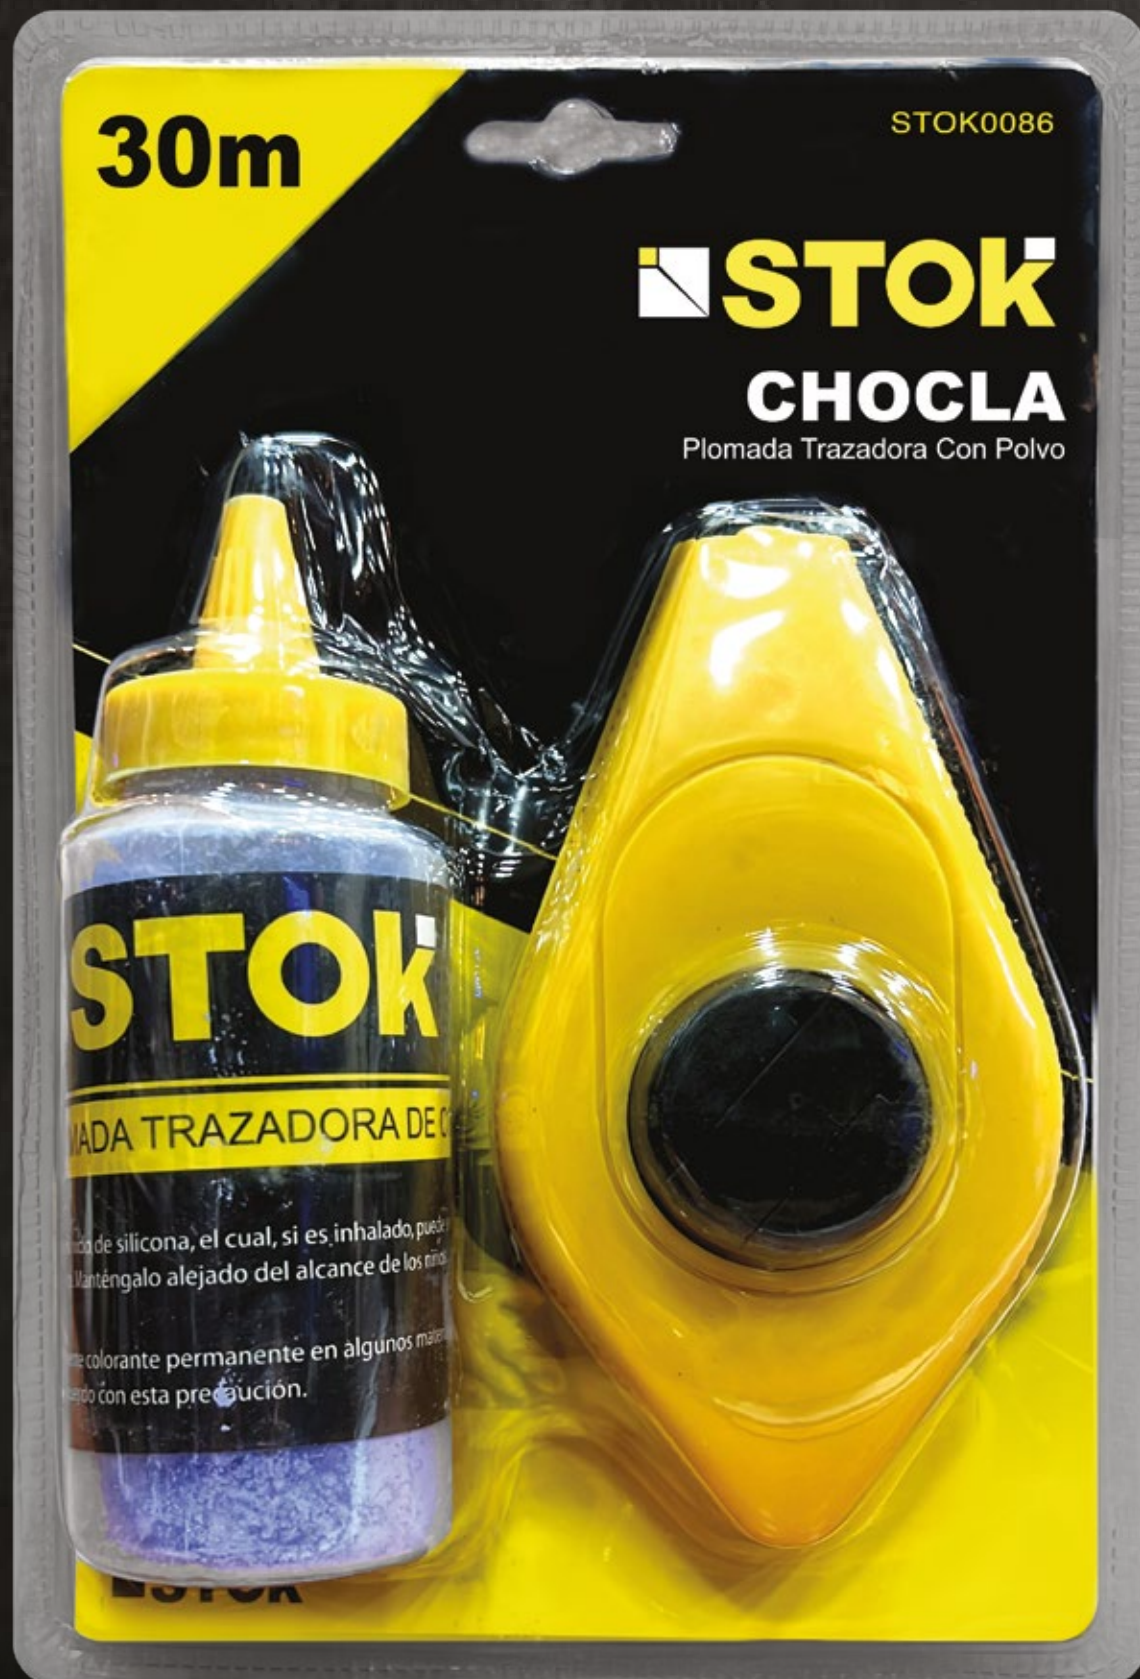

STOK

PLOMADA Trazadora

Con Polvo

30 Metros

más info en: www.kleber.com.ar