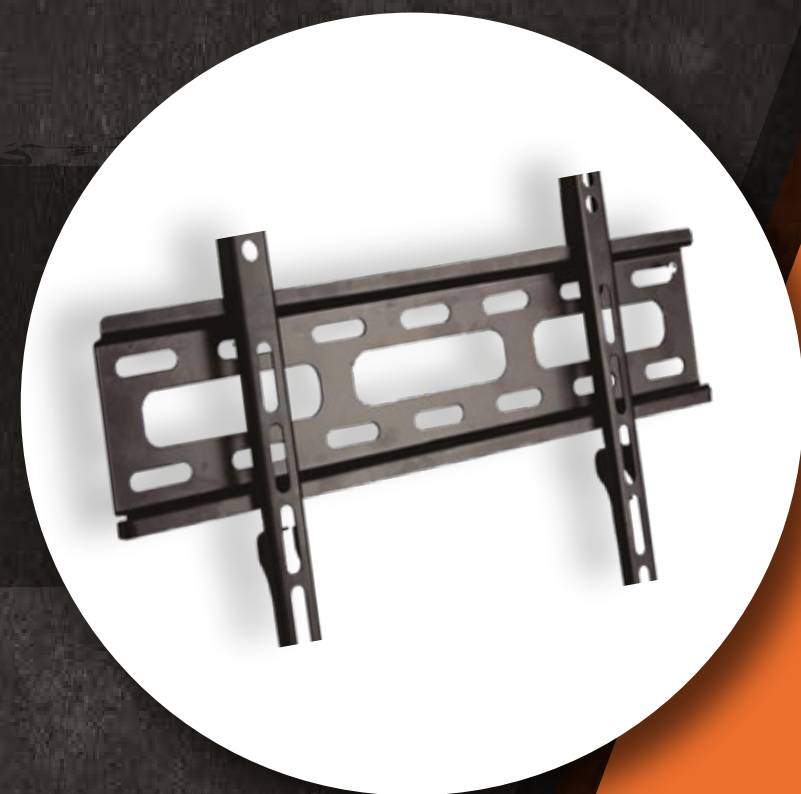

La línea más completa del mercado
con la **mejor** presentación.

es mejor, es...

KLEBER

www.kleber.com.ar

► SOPORTE MOVIL PARA LED

Soportes TV LED DE 32" A 65"

SPV10
extraflat

Soporte fijo LED/LCD de 32" a 65".
Soporta: 35kg.
VESA: 600 x 400 MM.